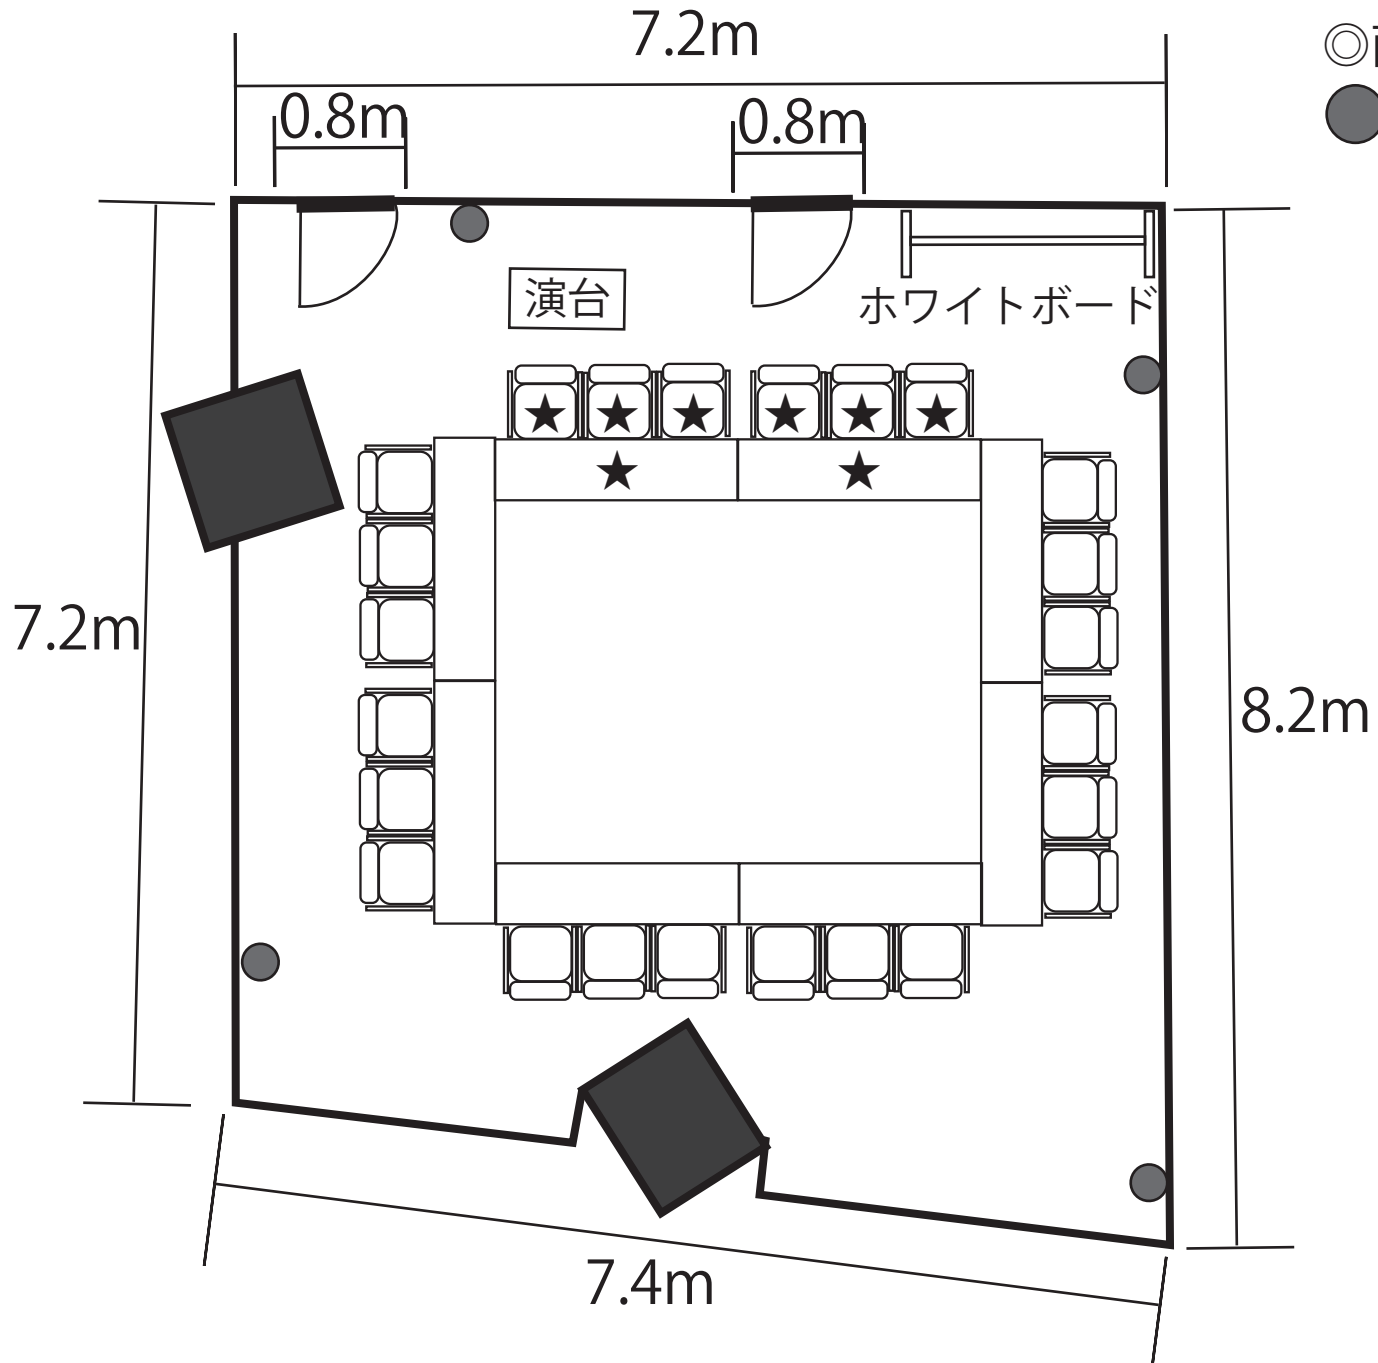

【見取り図 コの字・口の字利用プラン】貸会議室 2

◎面積：約 56.01 m² / 高さ：約 2.75m

● → コンセント

【最大収容人数】

- ・口の字→24名
- ・コの字→18名

【常設備品】

- ① ホワイトボード
- ② 机・椅子
- ③ コンセント
- ④ ハンガーラック
- ⑤ インターネット（無線）
- ⑥ 演台

【ご連絡先】