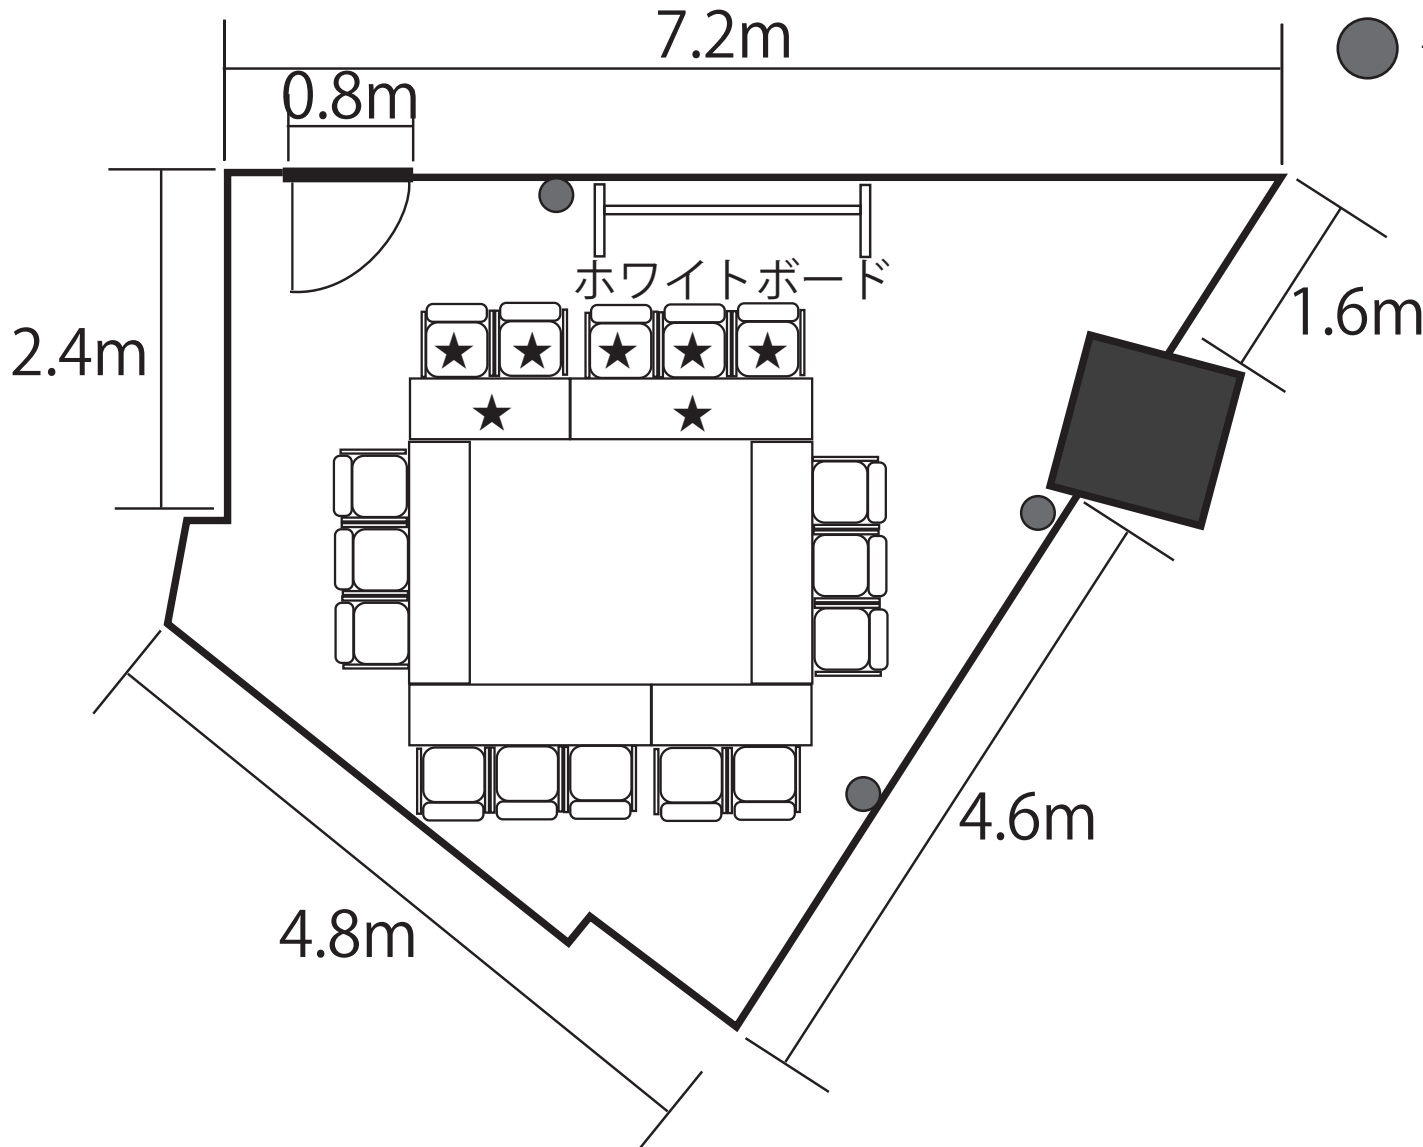

【見取り図 コの字・口の字利用プラン】貸会議室 1

◎面積：約 28.68 m²／高さ：約 2.75m

● → コンセント

【最大収容人数】

- ・口の字→16名
- ・コの字→11名

【常設備品】

- ① ホワイトボード
- ② 机・椅子
- ③ コンセント
- ④ ハンガーラック
- ⑤ インターネット（無線）
- ⑥ 演台（事前にご連絡ください）

【ご連絡先】