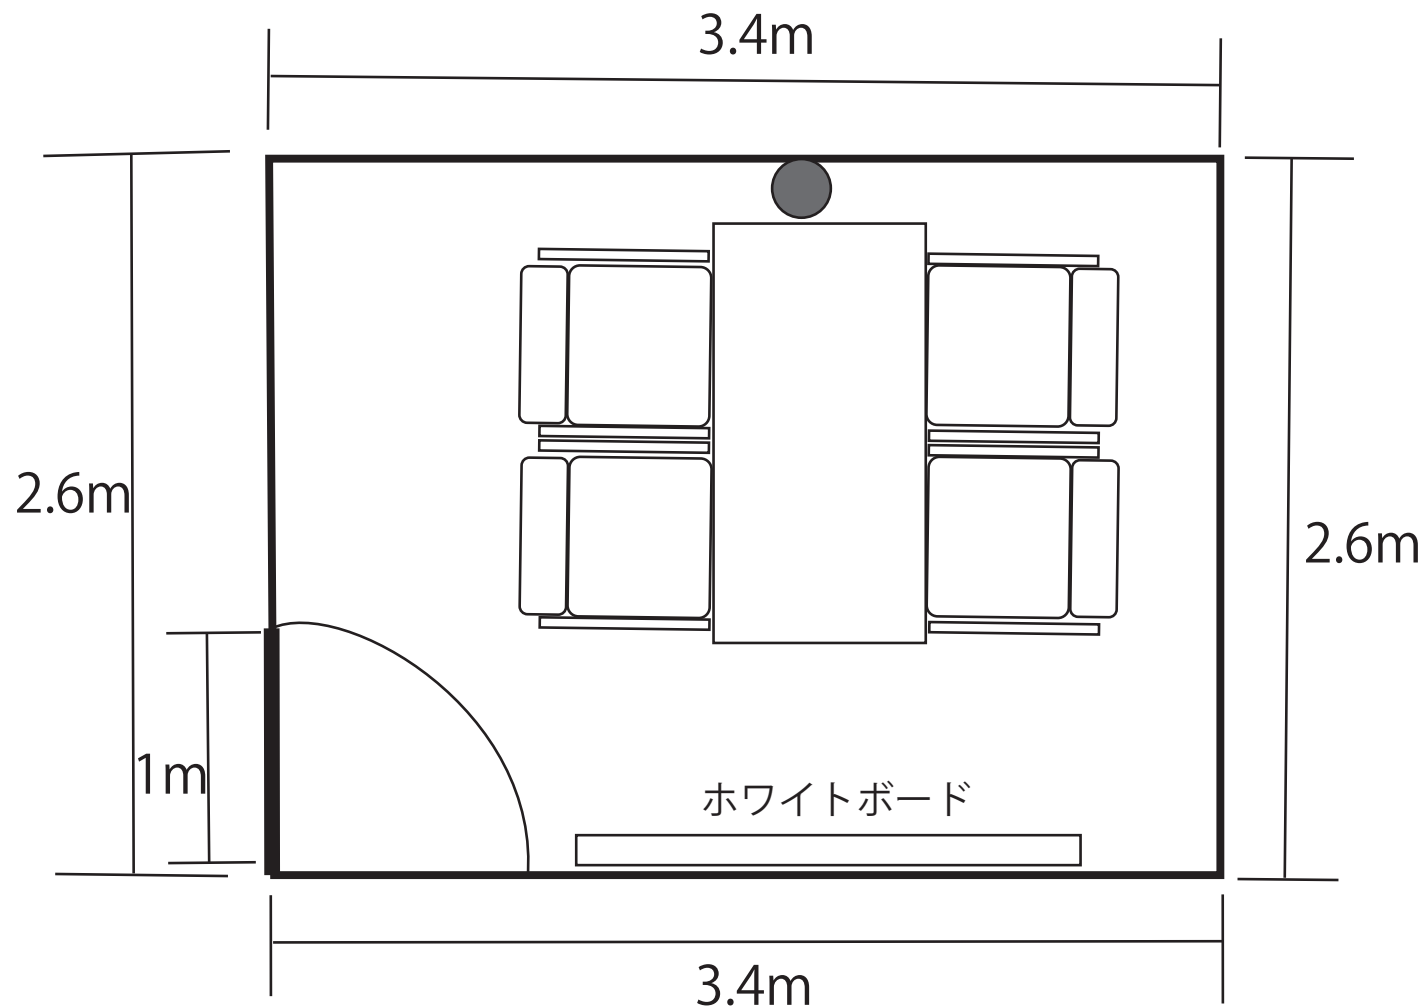

# 【見取り図 最大人数利用プラン】貸会議室 3

◎面積：約 8.58 m<sup>2</sup> / 高さ：約 2.75m

● → コンセント

## 【最大収容人数】

4名