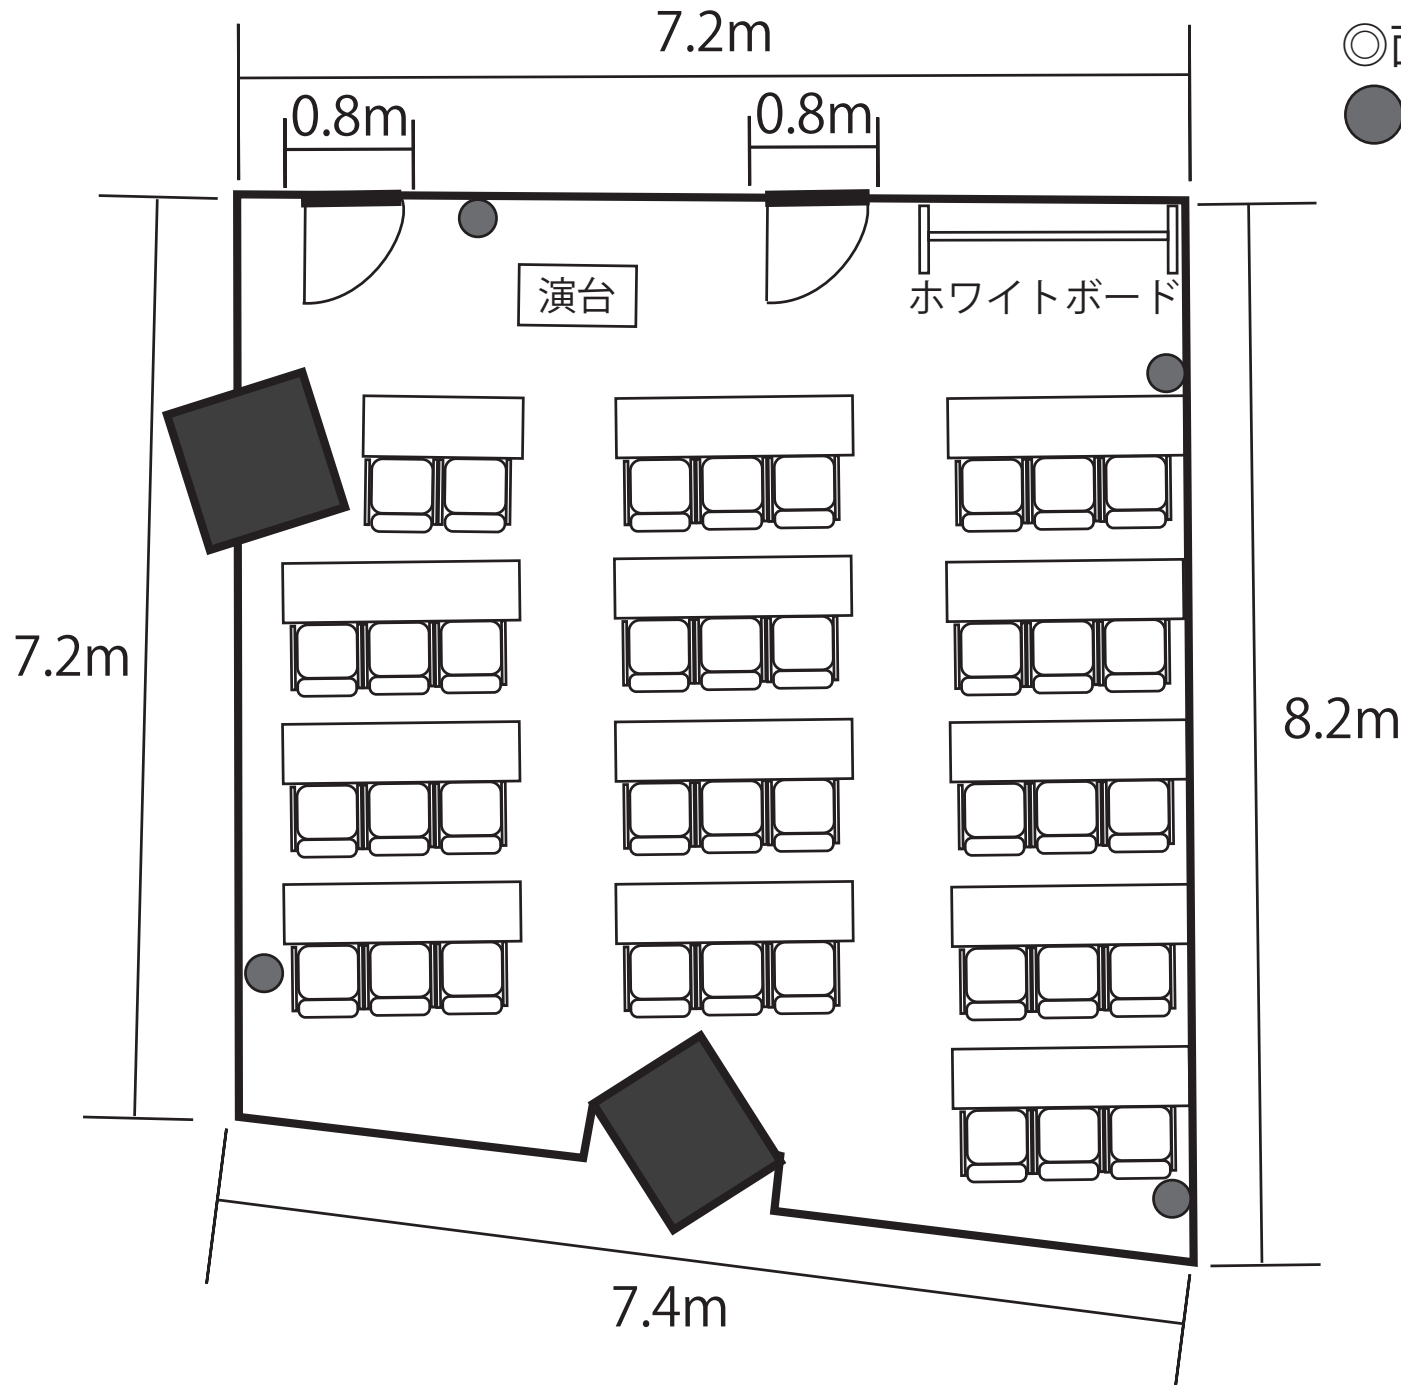

【見取り図 最大人数利用プラン】貸会議室 2

◎面積：約 56.01 m² / 高さ：約 2.75m

● → コンセント

【最大収容人数】

38名

【常設備品】

- ① ホワイトボード
- ② 机・椅子
- ③ コンセント
- ④ ハンガーラック
- ⑤ インターネット（無線）
- ⑥ 演台

【ご連絡先】