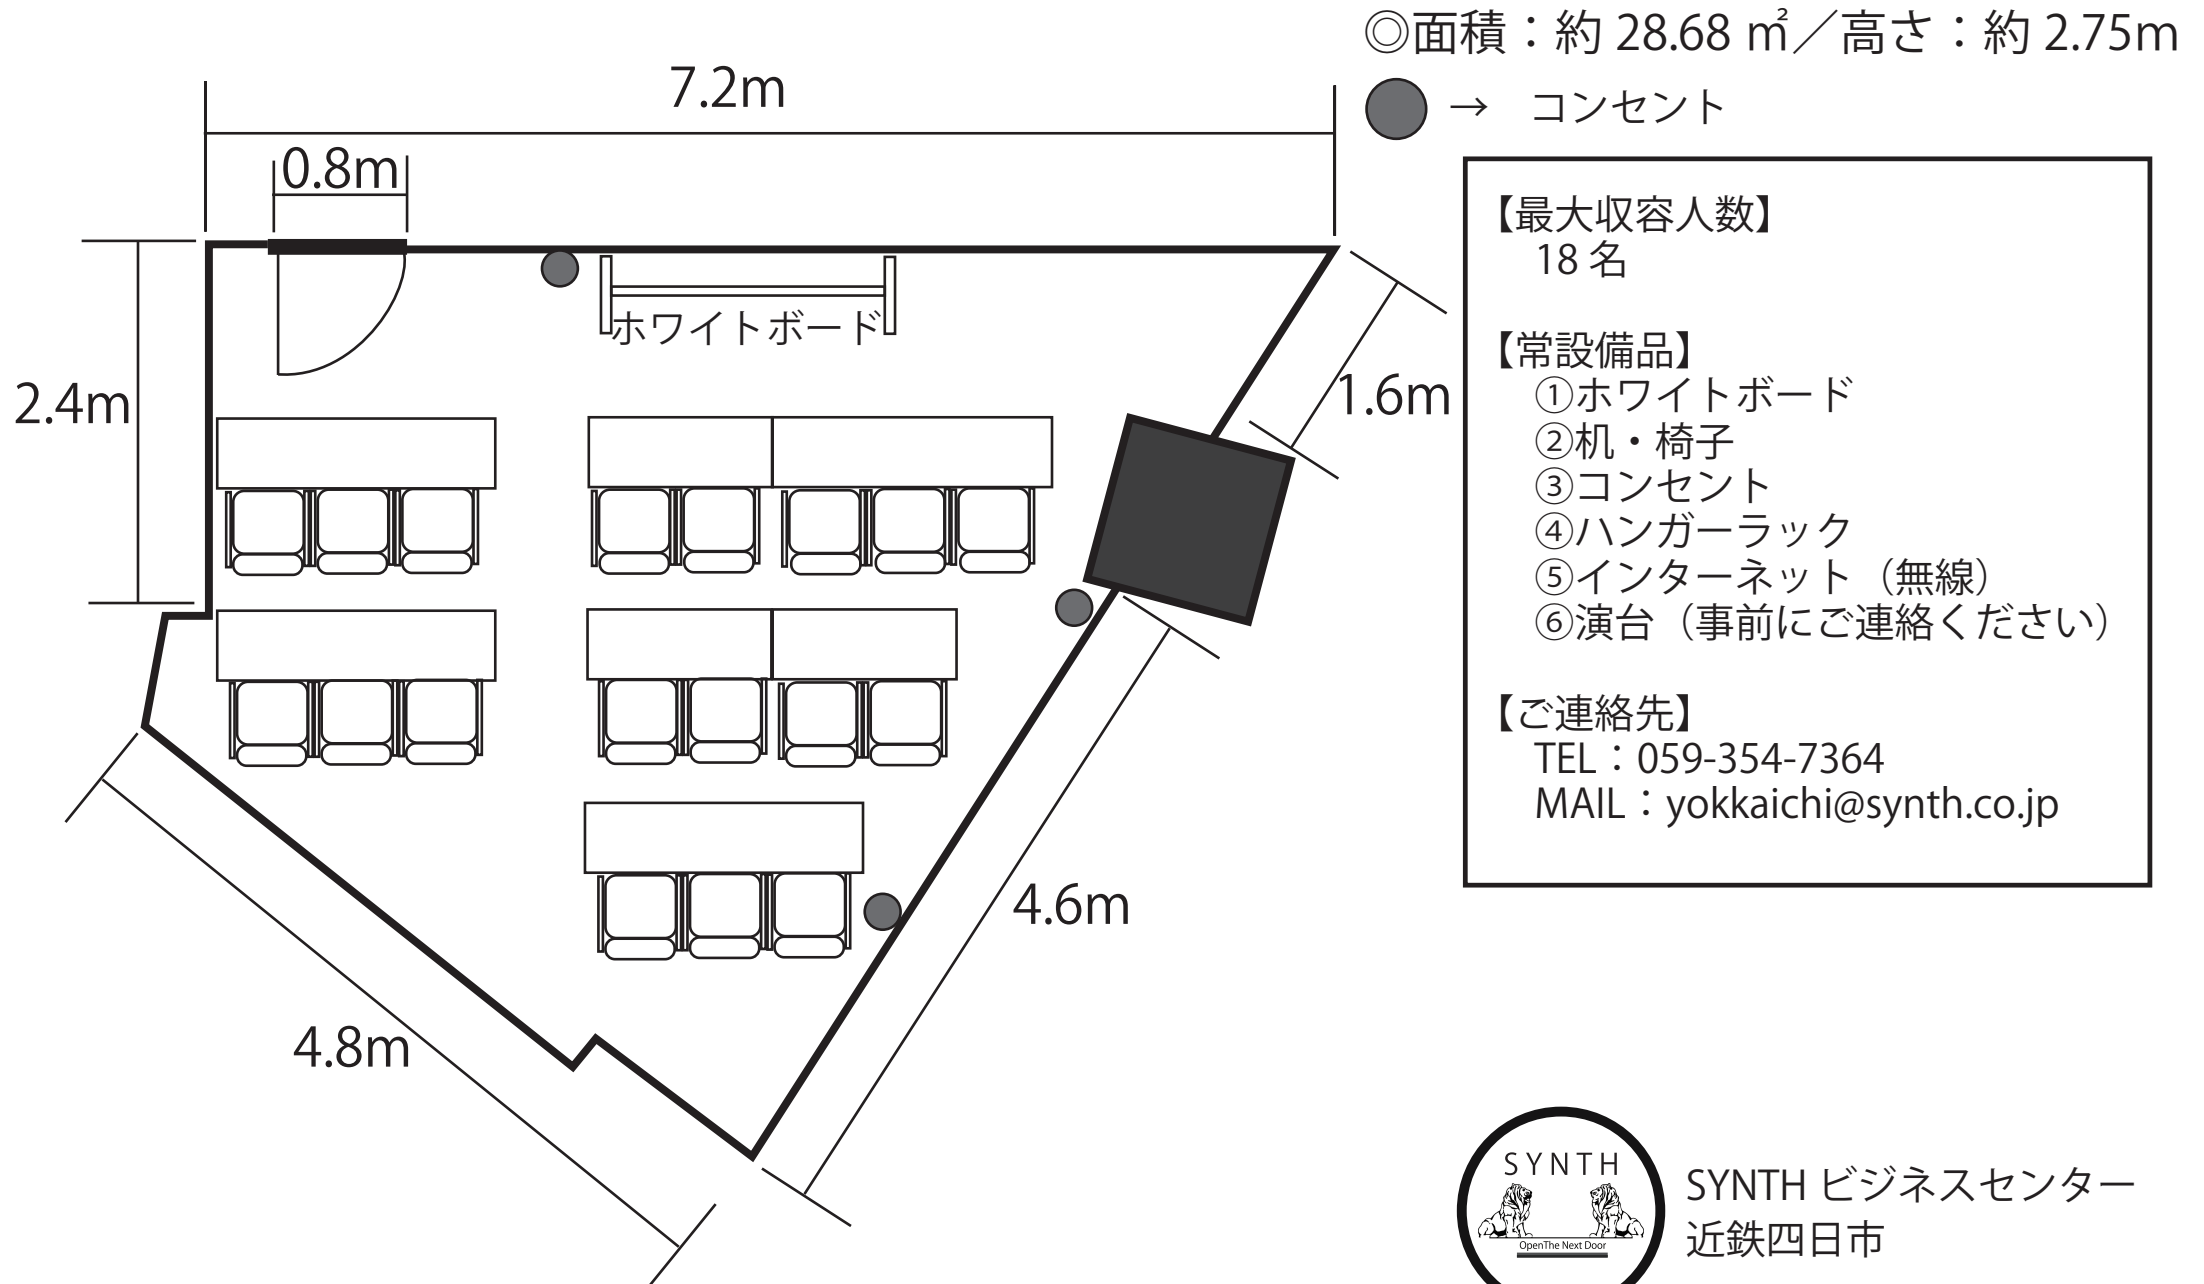

【見取り図 最大人数利用プラン】貸会議室 1

SYNTH ビジネスセンター
近鉄四日市