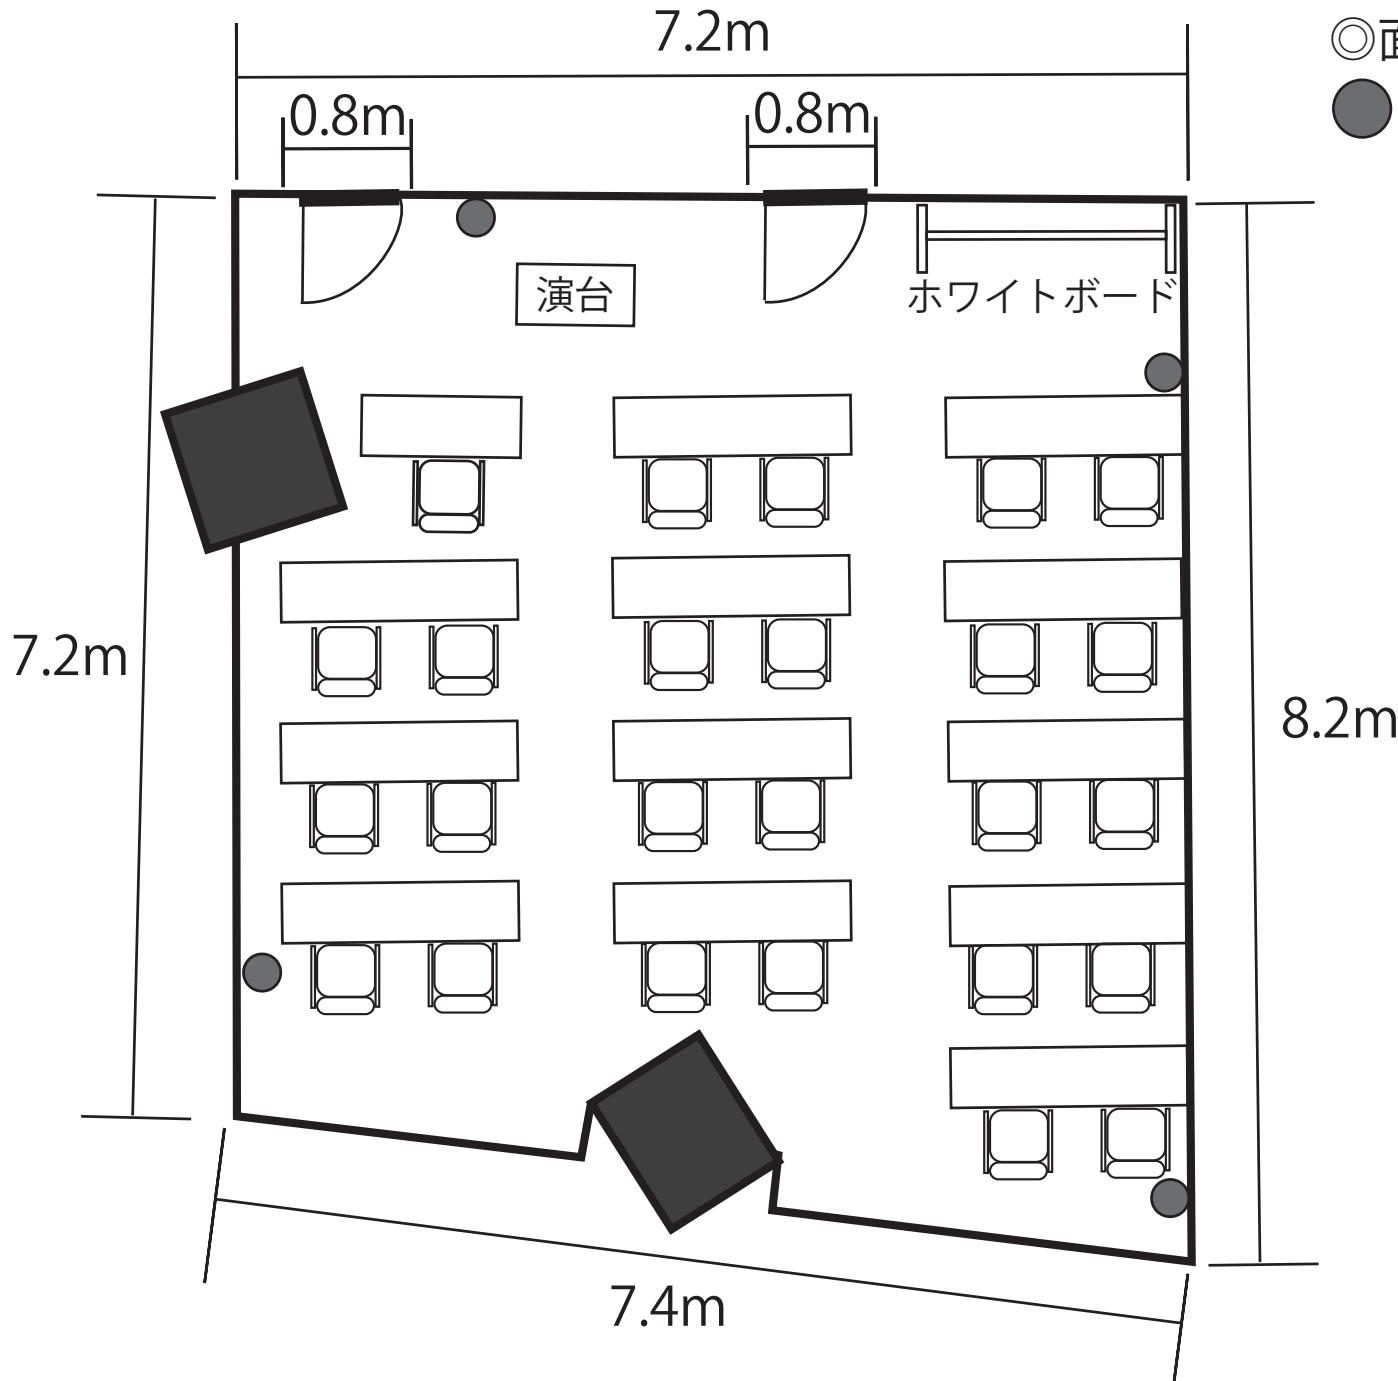

【見取り図 ゆったり利用プラン】貸会議室 2

◎面積：約 56.01 m² / 高さ：約 2.75m

● → コンセント

【収容人数】

25名（最大収容人数 38名）

【常設備品】

- ① ホワイトボード
- ② 机・椅子
- ③ コンセント
- ④ ハンガーラック
- ⑤ インターネット（無線）
- ⑥ 演台

【ご連絡先】