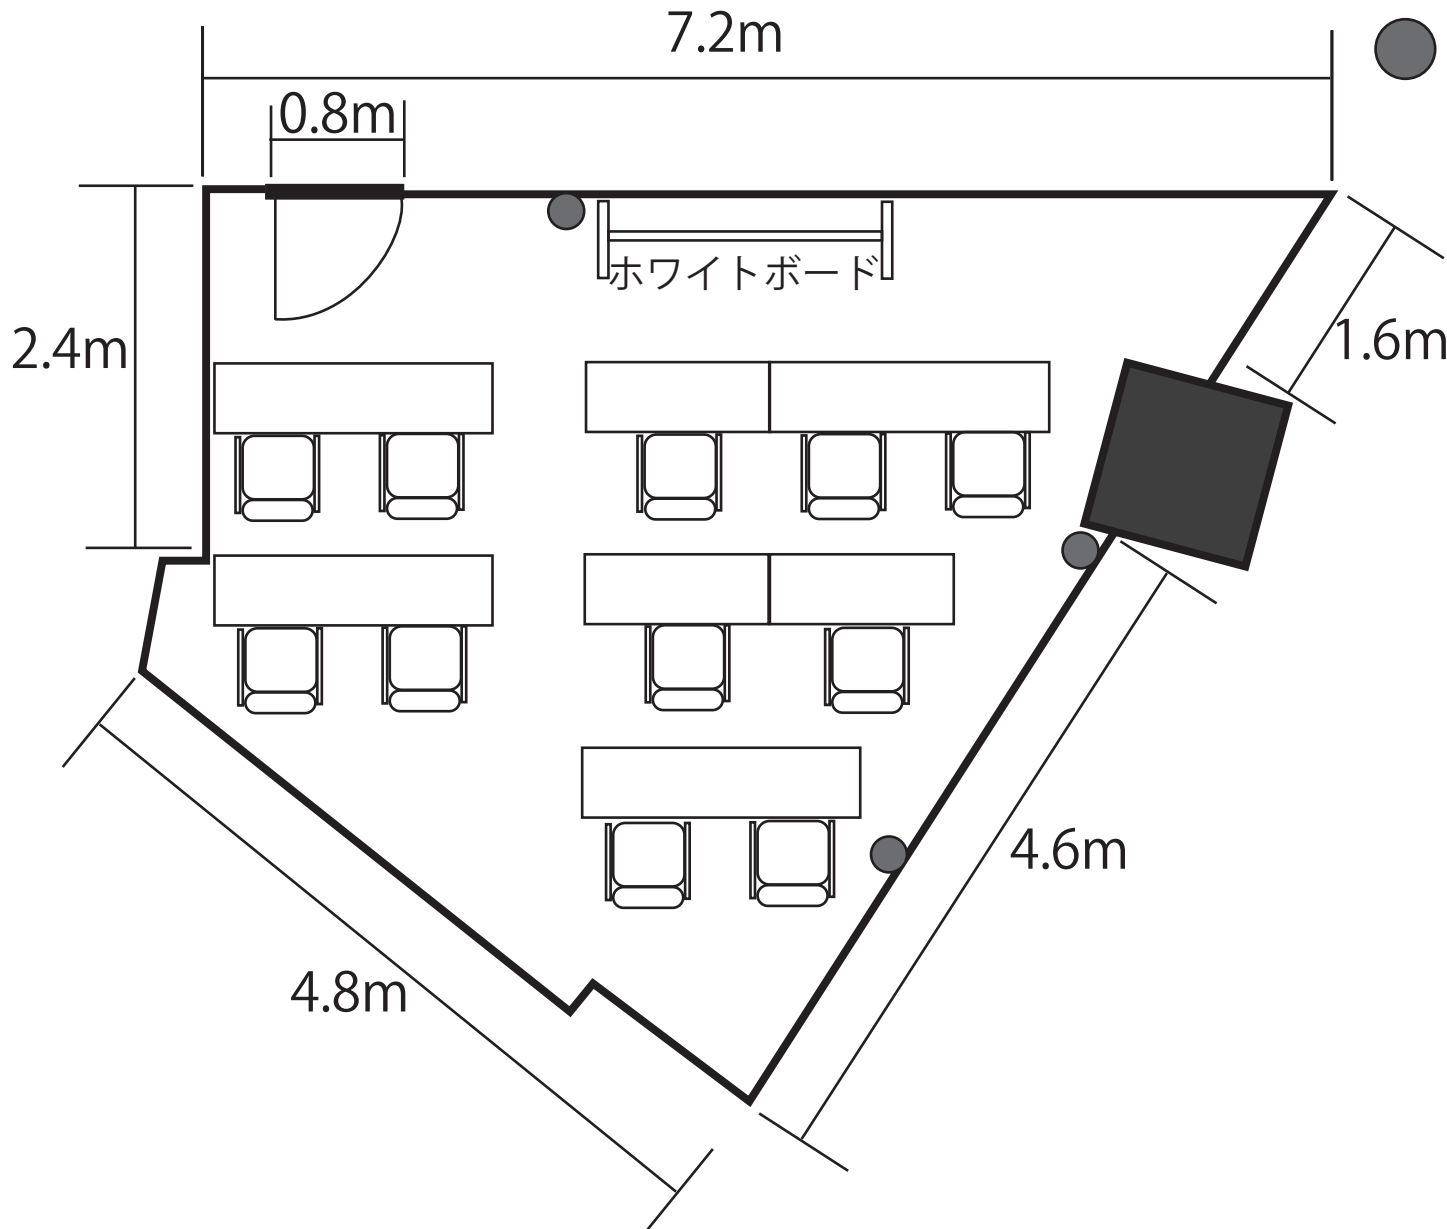

# 【見取り図 ゆったり利用プラン】貸会議室 1

◎面積：約 28.68 m<sup>2</sup> / 高さ：約 2.75m

● → コンセント

## 【収容人数】

11名（最大収容人数 18名）